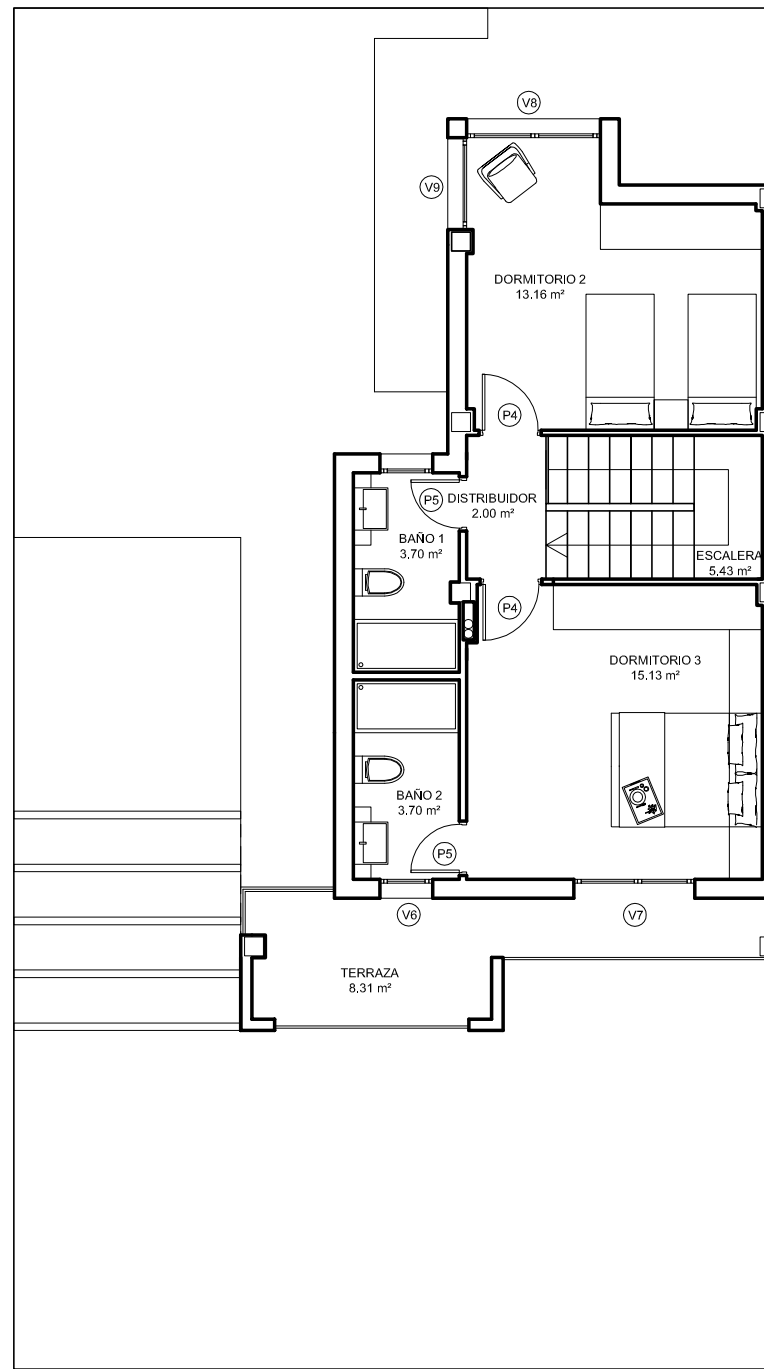

PLANTA BAJA

PLANTA PRIMERA

VIVIENDA Ca					
	SUPERFICIE VIVIENDA	S. UTIL	S. CONS	SUPERFICIE EXTERIOR	
PLANTA BAJA	DISTRIBUIDOR ACCESO	4.48		GARAJE	23.35
	ASEO	3.22		ACCESO	6.20
	SALON-COCINA-COMEDOR	31.30		JARDIN DELANTERO	8.48
	DORMITORIO 1	11.61		ZONA TRASTERO-TENEDERO	10.76
				PORCHE	31.00
				JARDIN POSTERIOR	34.49
	TOTAL SUPERFICIES	50.61	64.11		114.28
PLANTA PRIMERA	ESCALERA	5.43			
	DISTRIBUIDOR	2.00			
	DORMITORIO 2	13.16			
	DORMITORIO 3	15.13			
	BAÑO 1	3.70			
	BAÑO 2	3.70		TERRAZA	8.31
		43.12	57.32		8.31
SUPERFICIES TOTALES		93.73	121.43		122.59