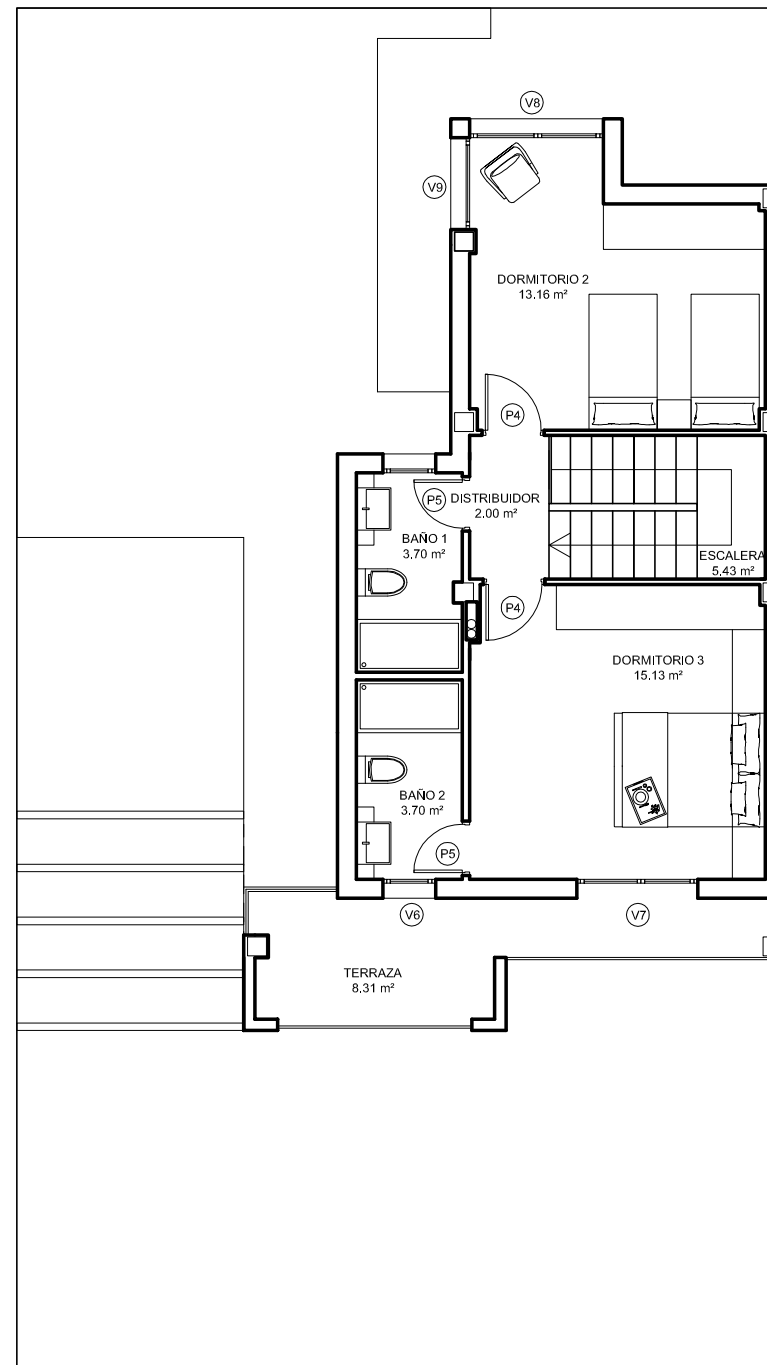

PLANTA BAJA

PLANTA PRIMERA

VIVIENDA Cc					
	SUPERFICIE VIVIENDA	S. UTIL	S. CONS	SUPERFICIE EXTERIOR	
PLANTA BAJA	DISTRIBUIDOR ACCESO	4.48		GARAJE	23.35
	ASEO	3.22		ACCESO	6.20
	COCINA-COMEDOR	12.10		JARDIN DELANTERO	8.48
	SALON	18.70		ZONA TRASTERO-TENEDERO	10.76
	DORMITORIO 1	11.61		PORCHE	31.00
				JARDIN POSTERIOR	34.49
	TOTAL SUPERFICIES	50.11	64.11		114.28
PLANTA PRIMERA	ESCALERA	5.43			
	DISTRIBUIDOR	2.00			
	DORMITORIO 2	13.16			
	DORMITORIO 3	15.13			
	BAÑO 1	3.70		TERRAZA	8.31
	BAÑO 2	3.70			
	43.12	57.32		8.31	
SUPERFICIES TOTALES		93.23	121.43		122.59